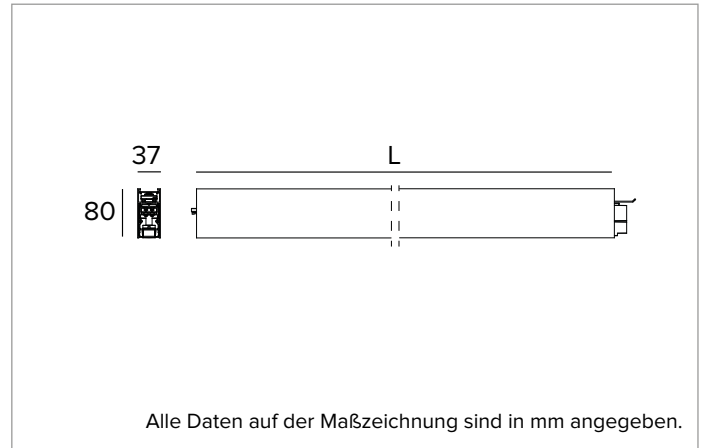

T003MY940D2DB | LOGICO EASY System 37 - UGR19

Lineare LED-Leuchte für Deckenanbau- oder Pendelmontage

	4000K	H(m)	D1(m)	D2(m)	E _{max} (lx)		
	Ra90	64°	63°				
	Fixture Power	23W	1	1.25	1.23	1640	
	Source Flux	2103lm	2	2.51	2.46	410	
	Fixture Flux	2103lm	3	3.76	3.70	182	
	Efficacy	91lm/W	4	5.02	4.93	102	
G0347	I _{max} =885cd/klm	I _{max}	1861cd	5	6.27	6.16	66

Abstrahlung: DIREKT

Optik: ZELLULÄRE

Optische Effizienz: 100%

Leuchten-Lichtstrom: 2103lm

Lichtausbeute: 91lm/W

Fotobiologische Sicherheit: Risikogruppe 0 (RG 0 = kein Risiko)

MECHANISCHE MERKMALE

Gehäuse aus lackiertem stranggepresstem Aluminium mit 37mm Breite. Obere Abdeckung aus schwarzem PVC.